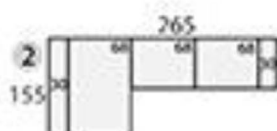

CHAISE LONGUE TOLEDO

Ares

Beige

Gris

TOLEDO

CHAISE

1098

CARACTERÍSTICAS