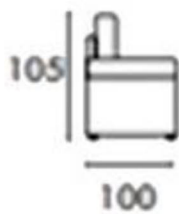

OPCIONES

- Arcón en Chaise Longue

SOFÁ CAMA

SENA

225

105

100

CARACTERÍSTICAS