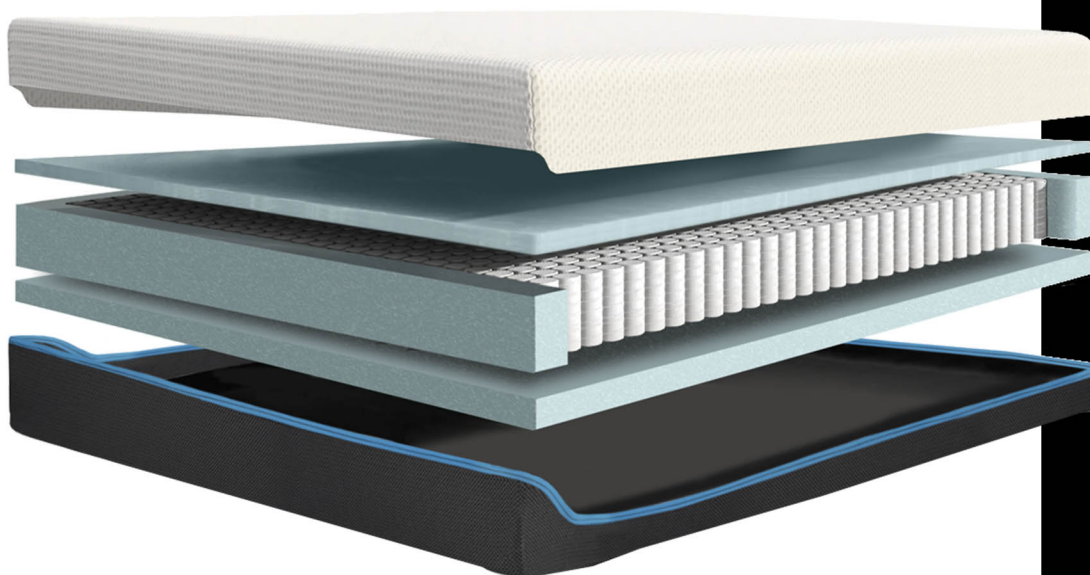

COLCHÓN HIBRYD

MUELLE ENSACADO 5 ZONAS

FUNDA STRECH Y 3D DESENFUNDABLE

HIBRYD

25cm grosor

	90	105	135	150
180/190	273	298	348	373
200	***	***	***	***