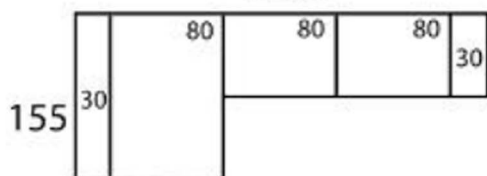

300

BILBAO

MAGNOL	MAGIA
1023	1048

CARACTERÍSTICAS

- Estructura madera de Pino y tablero aglomerado con escuadras.
- Suspensión cinchas elásticas.
- Asientos goma 28kg suave.
- Respaldos y riñoneras en 100% fibra.
- Asientos deslizantes con muelles ZZ.
- Cabezales reclinables.