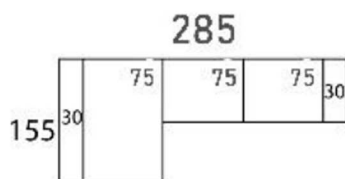

28cm grosor

	90	105	135	150
180/190	303	315	365	390
200	***	***	***	***

COLCHÓN MILÁN

MUELLE ENSACADO 5 ZONAS

ACOLCHADO VISCO EN DOS CARAS

MILÁN

26cm grosor

	90	105	135	150
180/190	248	273	313	338
200	***	***	***	***

OPCIONES

- 2 poufs en brazo
- Arcón en brazo corto

CHAISE LONGUE CÓRDOBA

Eda

Beige

Marengo

CÓRDOBA

CHAISE	CON ARCÓN
1098	1148