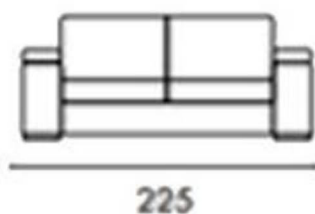

SOFÁ CAMA

SENA

225