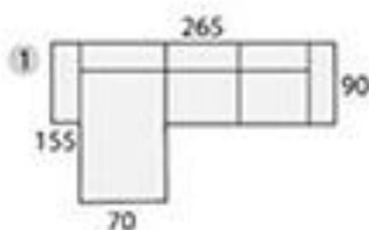

- Estructura en tablero de 30mm
- Fondo en DM de 5mm atomillado
- 4 patas en DM
- 5 colores a elegir

MEDIDAS

- Altura exterior 34cm
- Altura interior 28cm

EC030

	90	105	135	150
180/190	295	305	323	340
200	325	336	355	374

Nido

Marengo

Gris perla

Chocolate

Beige

CADIZ

2 PLAZAS

823

CHAISE LONGUE TOLEDO

Ares

Beige

Gris

TOLEDO

CHAISE

1098

CARACTERÍSTICAS