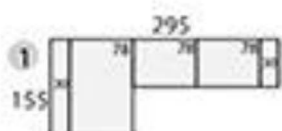

CHAISE LONGUE TOLEDO

Ares

Beige

Gris

TOLEDO

CHAISE

1098

CARACTERÍSTICAS