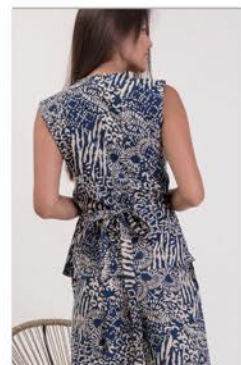

NATURAL HUESO MARINO

Navy Summer

1447 S-EMBIRA

506 S-EMBIRA

1853 S-EMBIRA

511 S-ANON
 1300 S-MARBELLA C/Blanco
 24 BLANCO 14 MARFIL 36 MARINO
 20 LAUREL 43 ROJO 95 NEGRO

650 S-ANON
 1549 S-CURUBA

1431 S-ANON