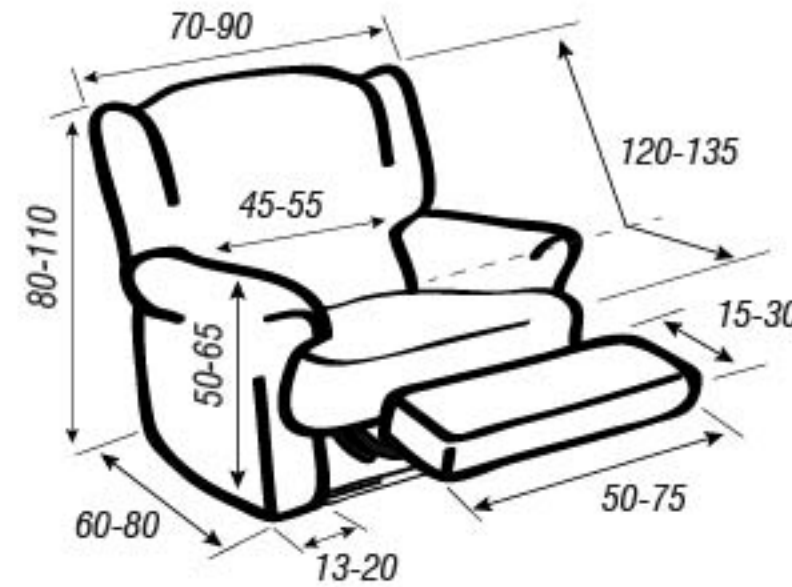

7.-RELAX
{Recliner Cover}