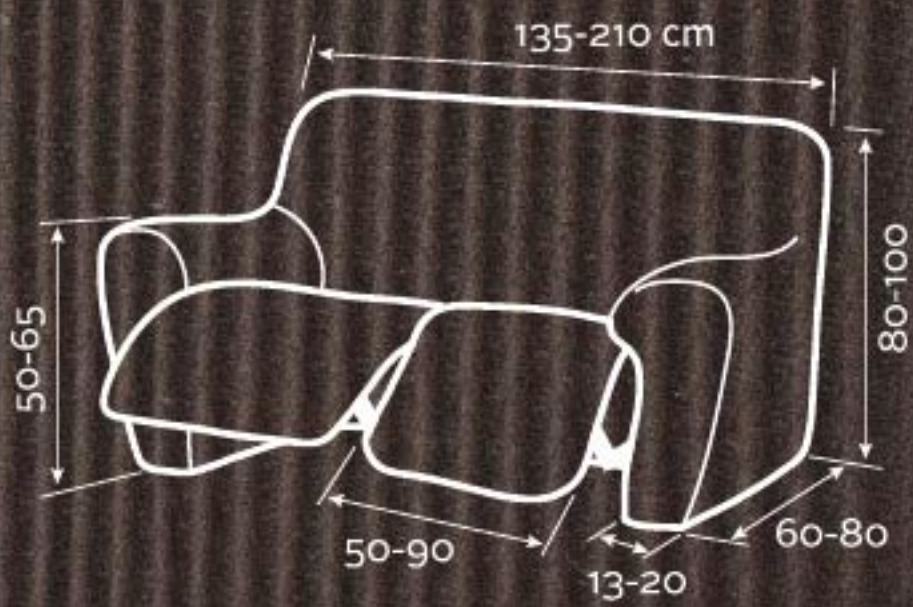

CELESTE Light Blue

GRÍS CLARO Light Grey

{Relax 3 plazas 2 reposapiés Césped
Recliner 3 seats 2 footrests Grass}

¡Novedad! Novelty

RUSTICA

- D E S I G N -

**Patrón
Bolsillos
Pocket
System**

*****Encuentra la etiqueta PUNTO INICIO CENTRO TRASERA y hazlo tan intuitivo como ajustarte un suéter. FIND the BACK START POINT label on the garment. Make it as intuitive as wearing a sweater.**