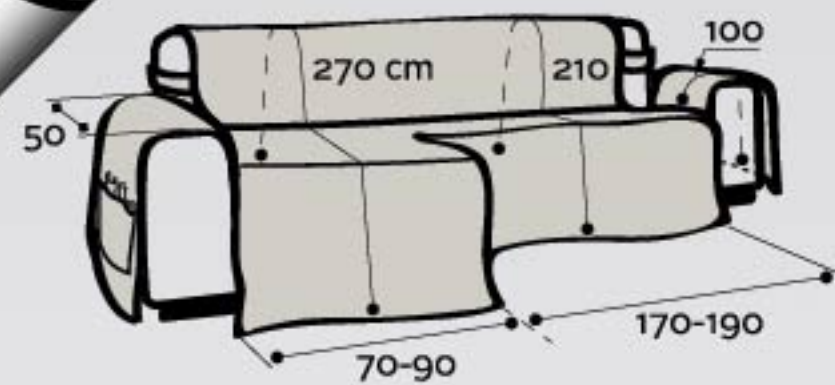

PIELES DE TELA LEVITAN
LEVITATE/SK:INS/LEVITATE/SK:

/SK:INS/

SK:

I AM MARCOS

/SK:INS/

LADO IZQUIERDO