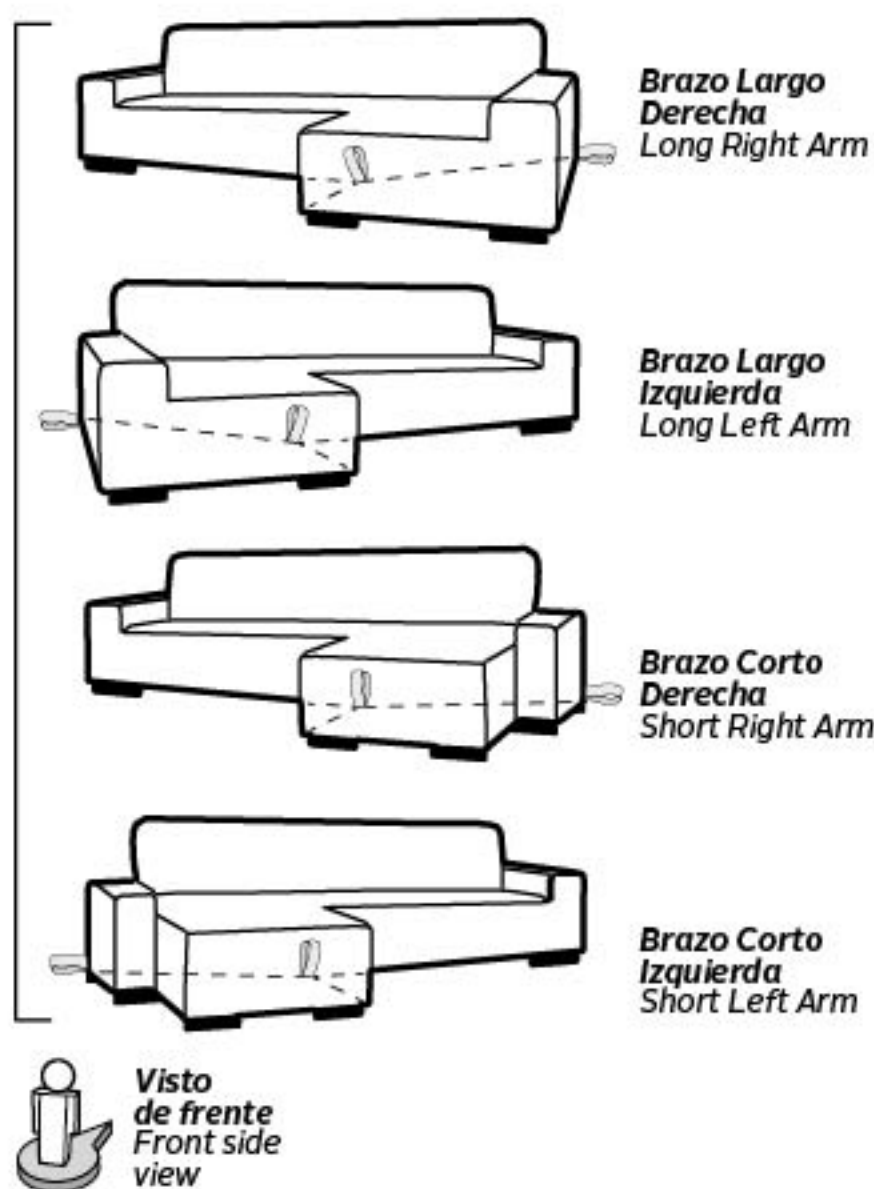

4 Colores
Colours

{Relax Estándar Beig / Standard Recliner Beige}

{Orejero Marrón / Wing Chair Brown}

BEIG
Beige

LINO
Linen

MARRÓN
Brown

GRANATE
Bourdeaux

1.-CHAISE LONGUE {Chaise Longue Sofa Cover}