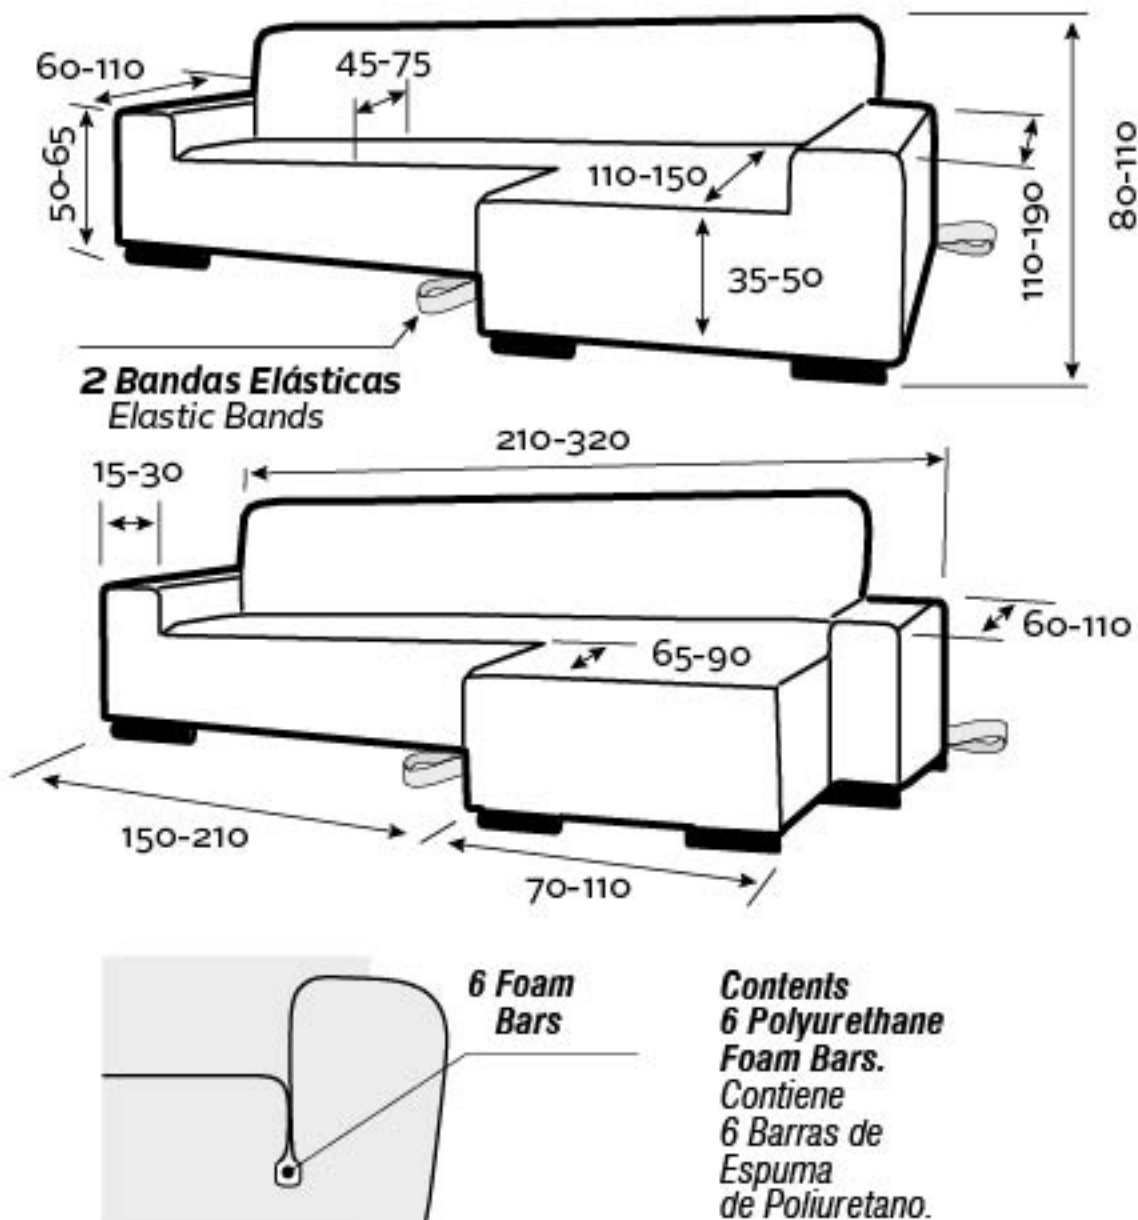

4 Colores
Colours

{Relax Estándar Beig / Standard Recliner Beige}

{Orejero Marrón / Wing Chair Brown}

BEIG
Beige

LINO
Linen

MARRÓN
Brown

GRANATE
Bourdeaux

1.-CHAISE LONGUE {Chaise Longue Sofa Cover}