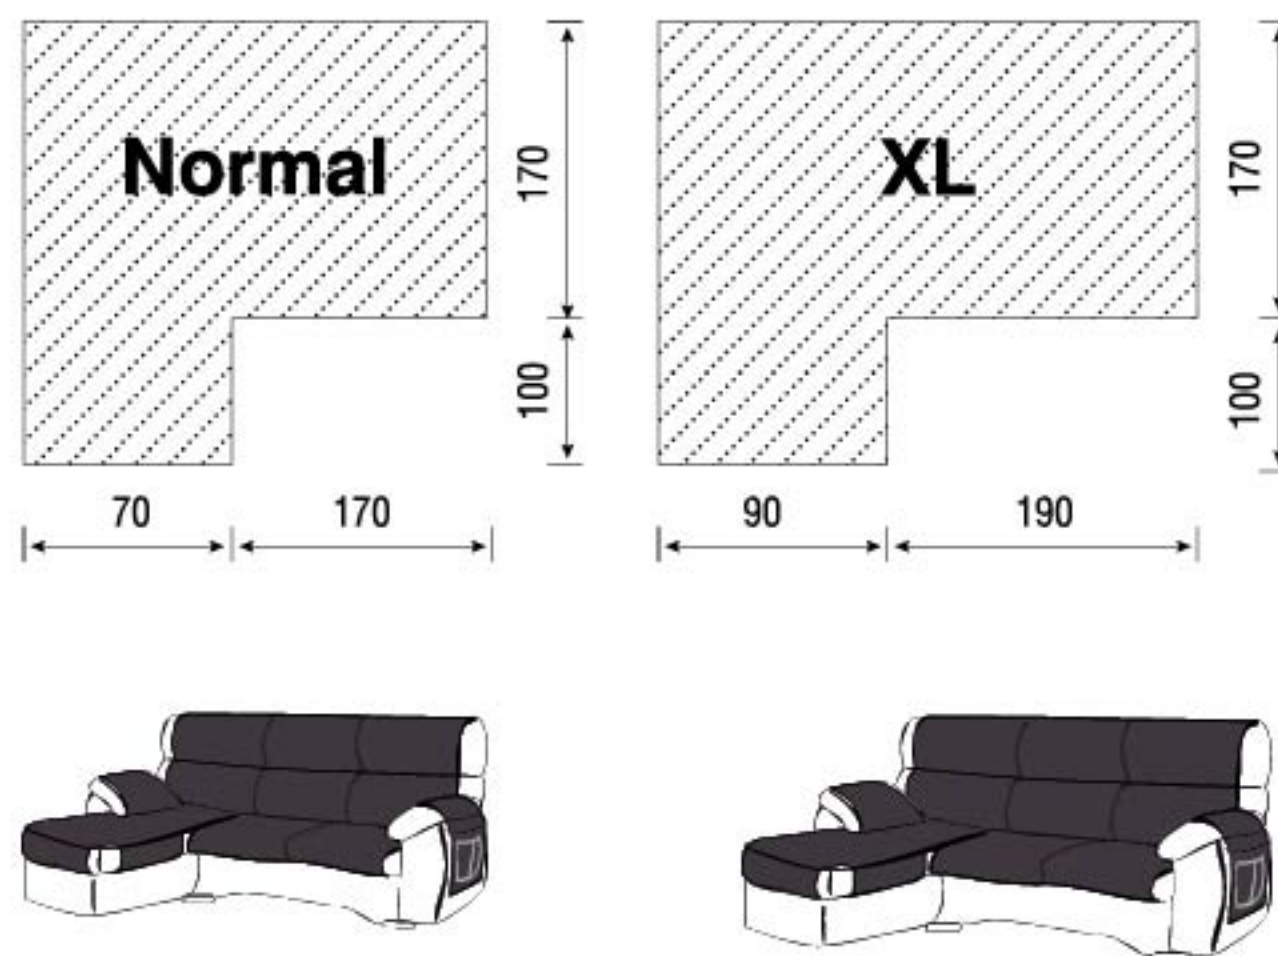

SALVA CHAISLONGUE IZQUIERDA
{Chaiselongue Protector Left }

Medidas tejido salva chaiselongue
Sizes Chaiselongue protector fabric.