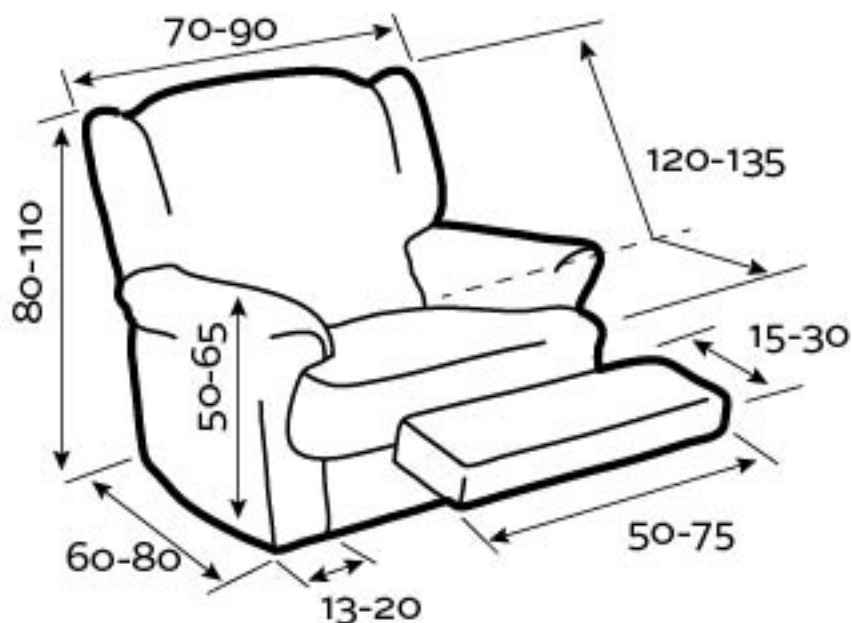

6.-RELAX ESTANDAR
{Standard Recliner Cover}