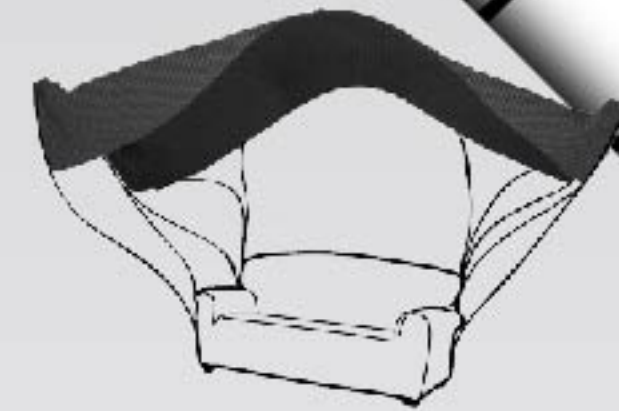

@TRZOPA 3600
~~~~~