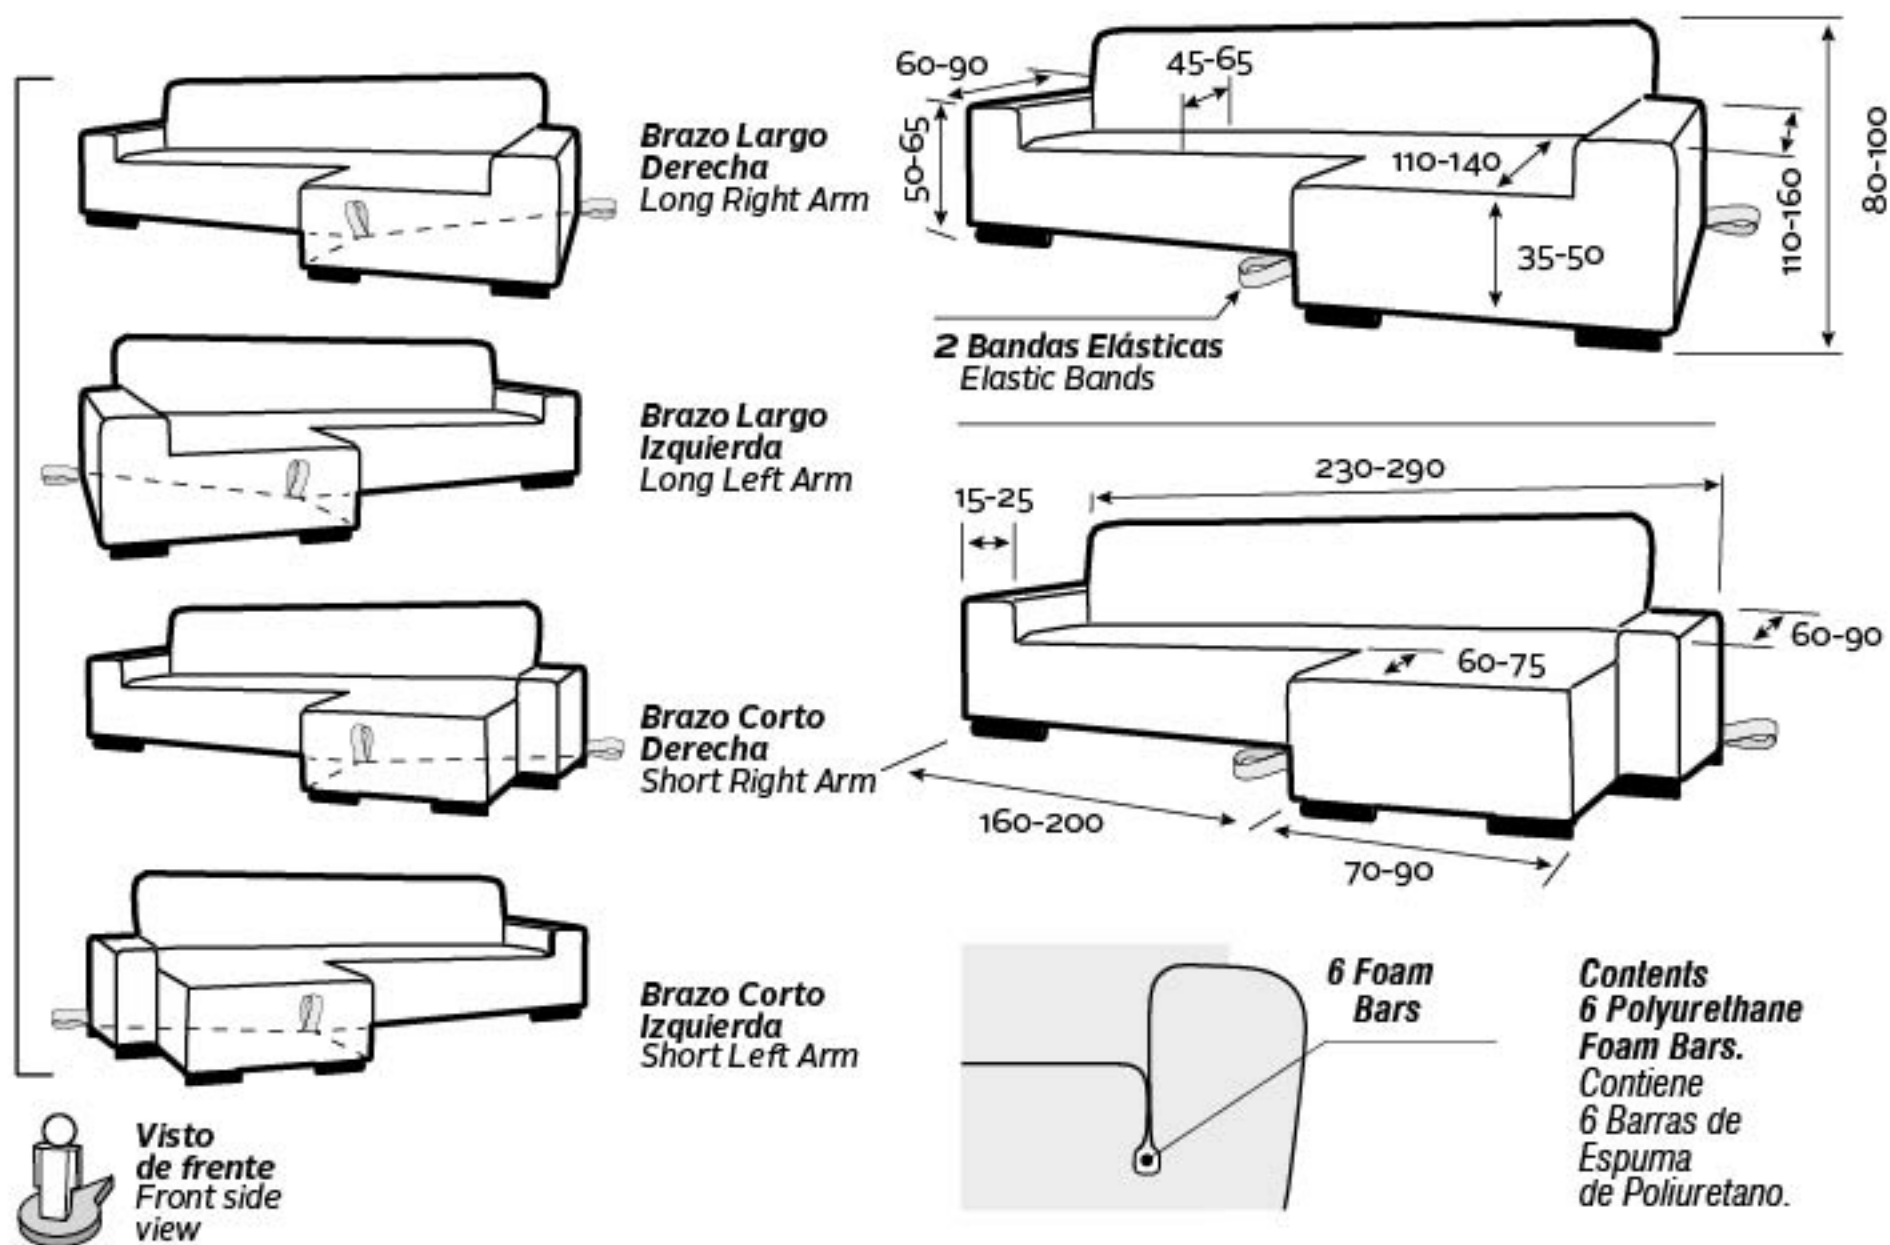

CALDERA
Rust

1-CHAISE LONGUE {Chaise Longue Sofa Cover}

2-SOFA ESTANDAR {Standard Sofa}

1 PlazaSeater A70-110 / 2 PlazasSeats A140-180
3 PlazasSeats A180-220 / 4 PlazasSeats A220-260
5 Plazas A260-X (Hand Made) (Confeccionado a medida)