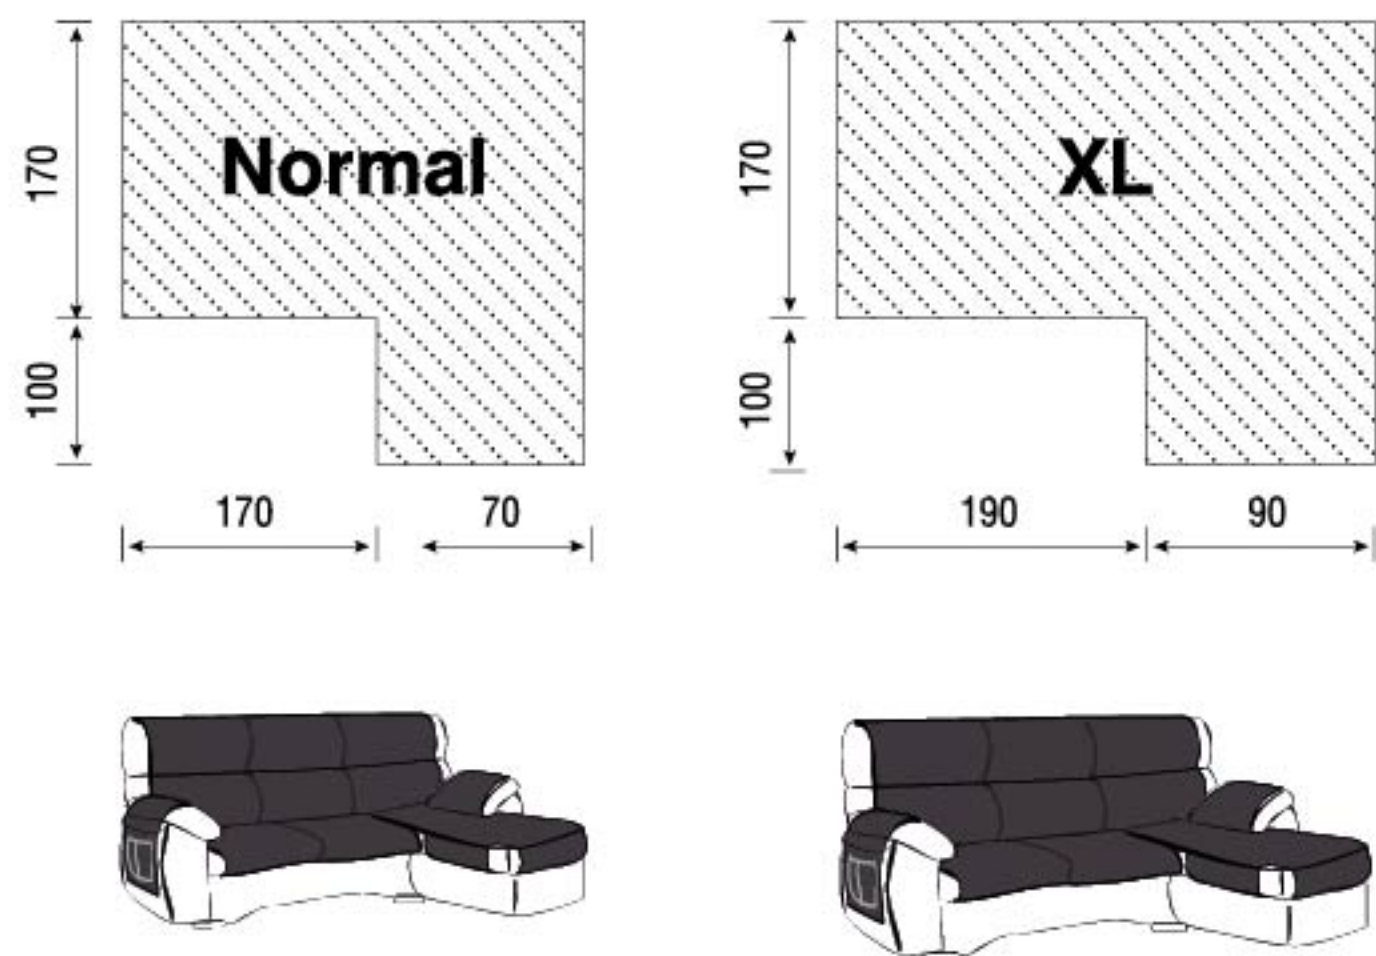

PISTACHO  
Pistachio

ÁZUL  
Blue

GRÍS  
Grey

NEGRO  
Black

**SALVA CHAISLONGUE DERECHA**  
{Chaiselongue Protector Right }

Medidas tejido salva chaiselongue  
Sizes Chaiselongue protector fabric.

**SALVA CHAISLONGUE IZQUIERDA**  
{Chaiselongue Protector Left }