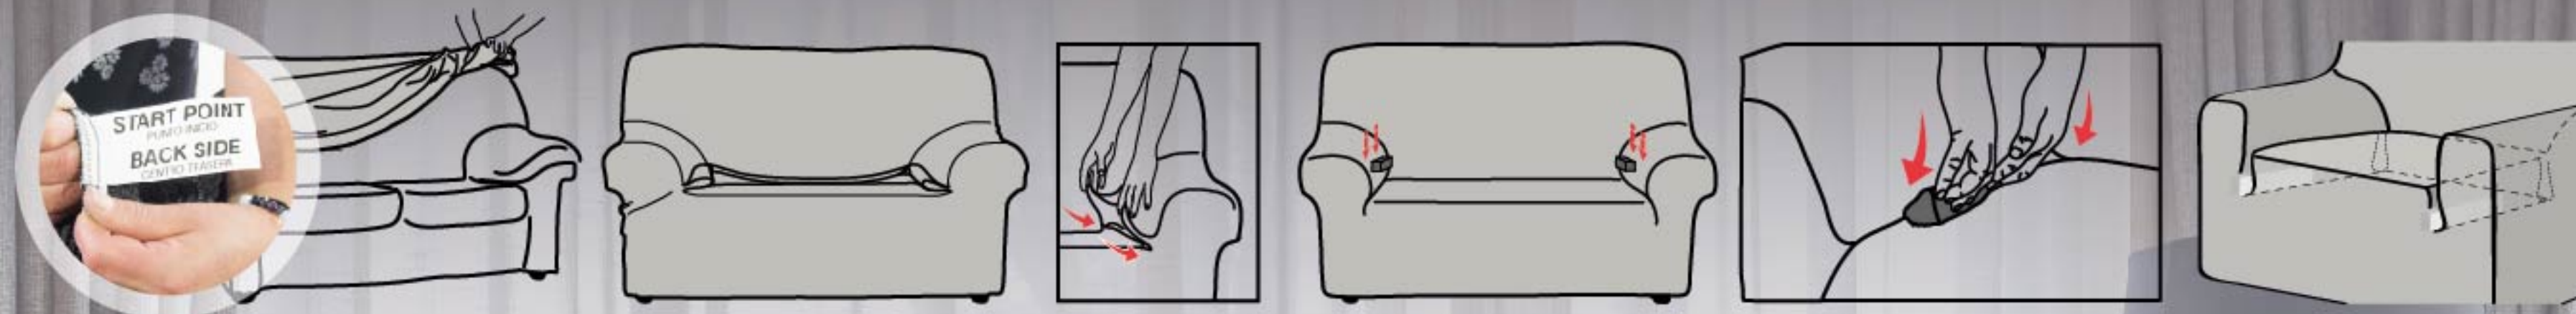

CELESTE Light Blue

GRÍS CLARO Light Grey

{Relax 3 plazas 2 reposapiés Césped
Recliner 3 seats 2 footrests Grass}

¡Novedad! Novelty

RUSTICA

- D E S I G N -

**Patrón
Bolsillos
Pocket
System**

*****Encuentra la etiqueta PUNTO INICIO CENTRO TRASERA y hazlo tan intuitivo como ajustarte un suéter. FIND the BACK START POINT label on the garment. Make it as intuitive as wearing a sweater.**