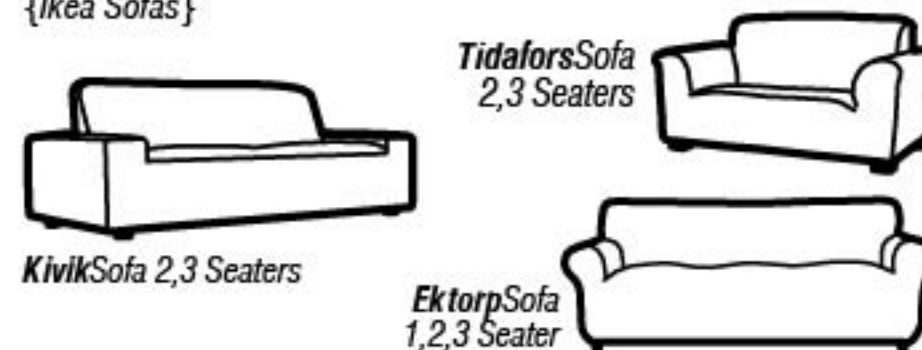

2.2-SOFAS IKEA {Ikea Sofas}