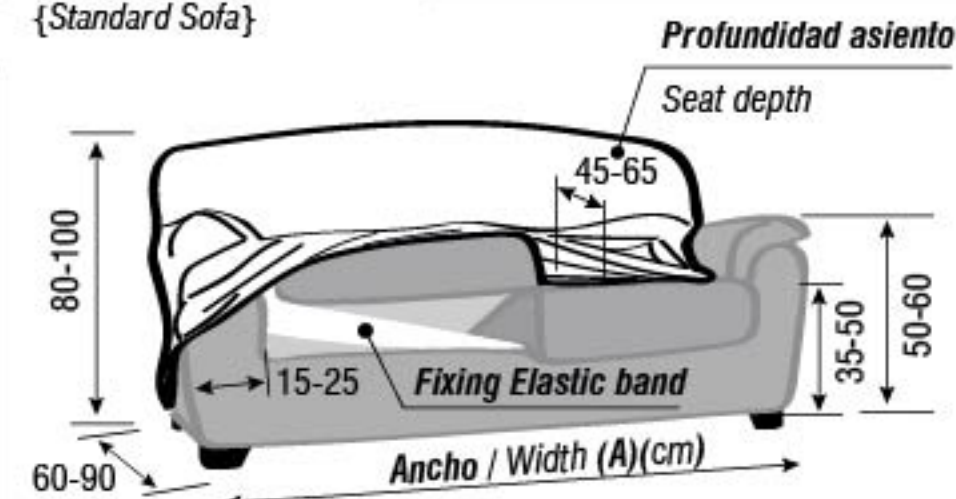

2-SOFA ESTANDAR {Standard Sofa}