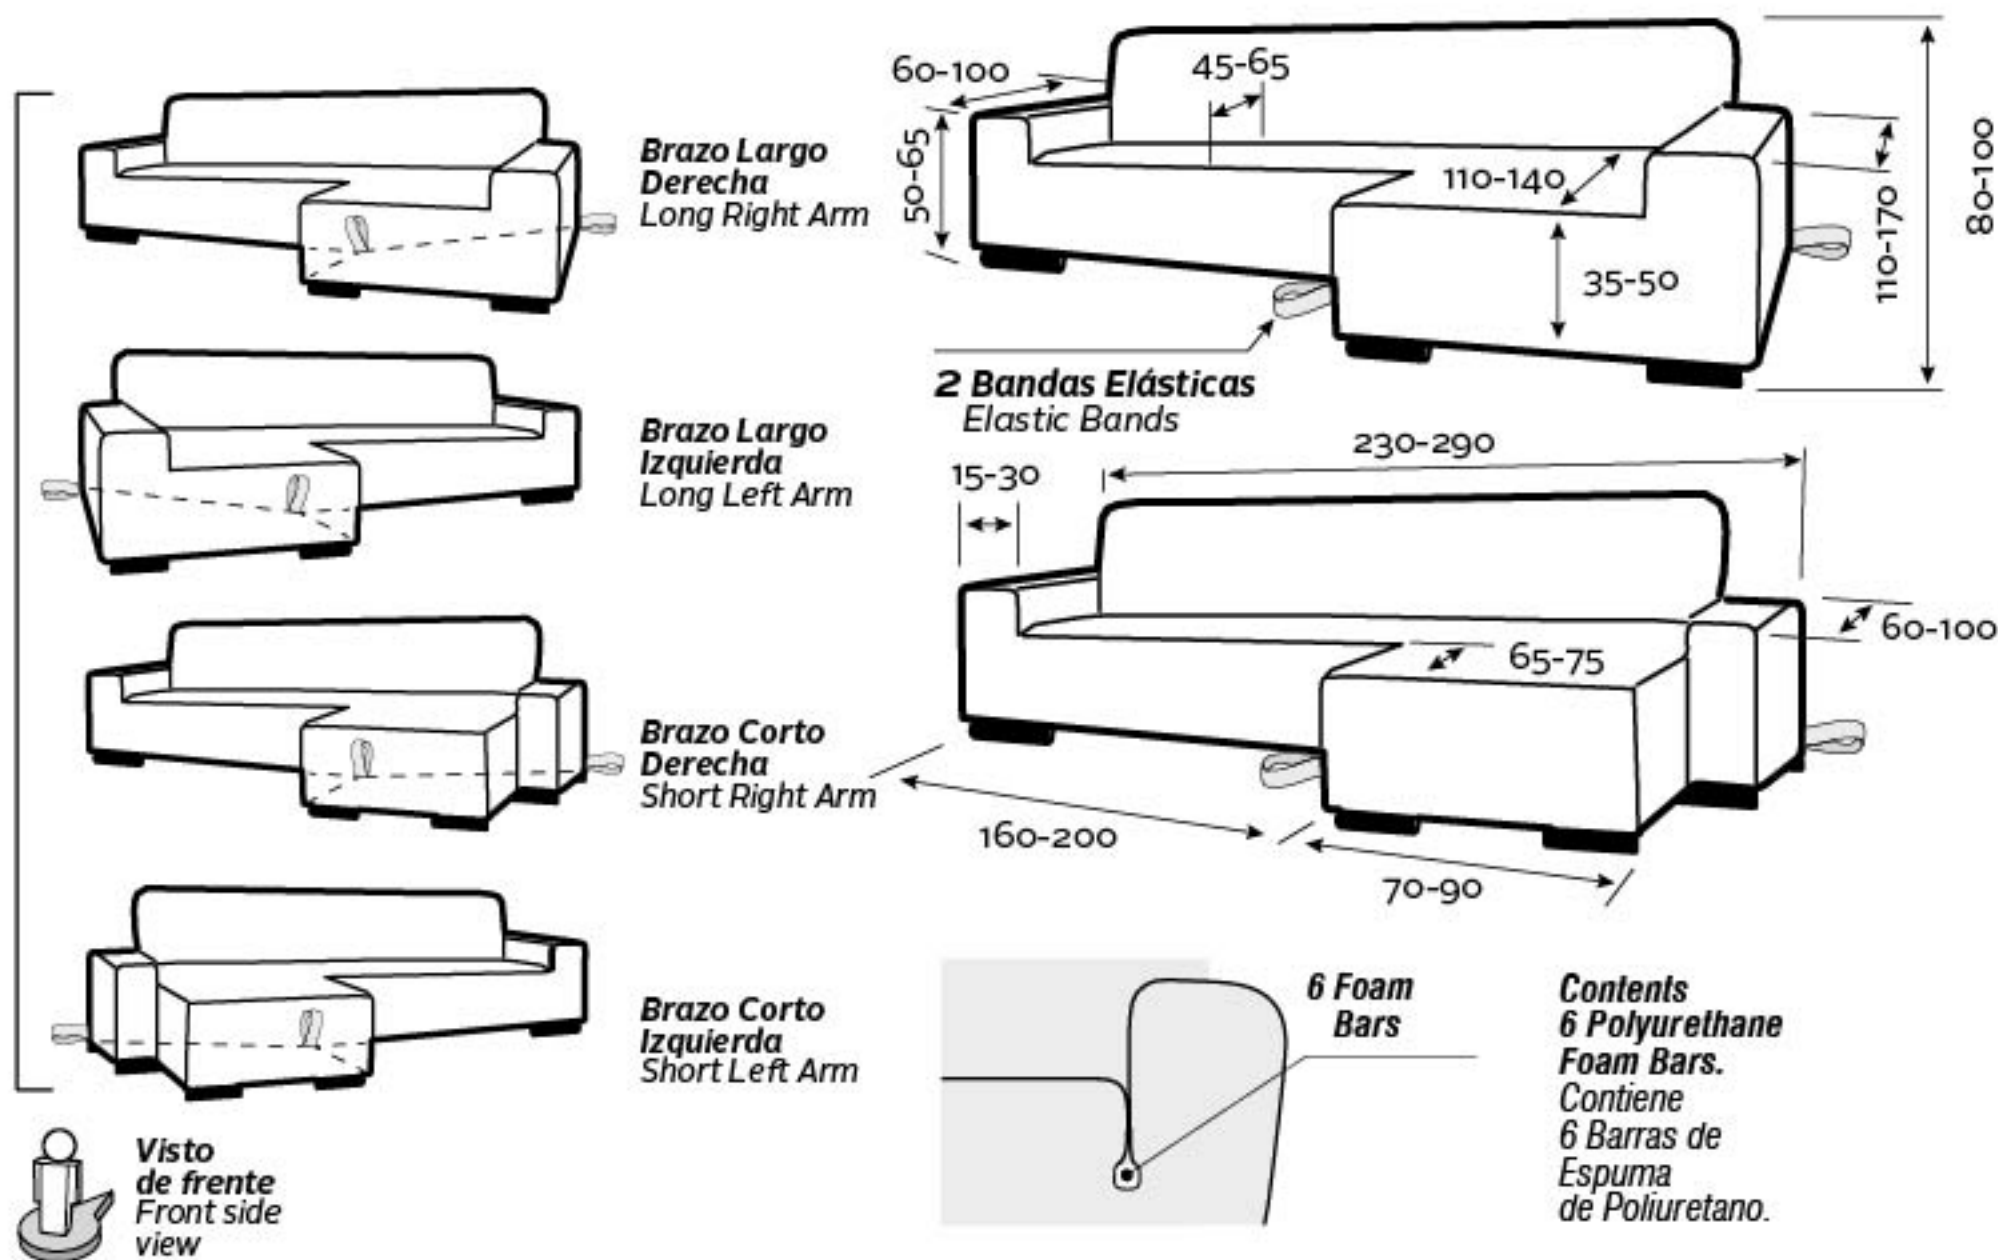

1-CHAISE LONGUE
{Chaise Longue Sofa Cover}