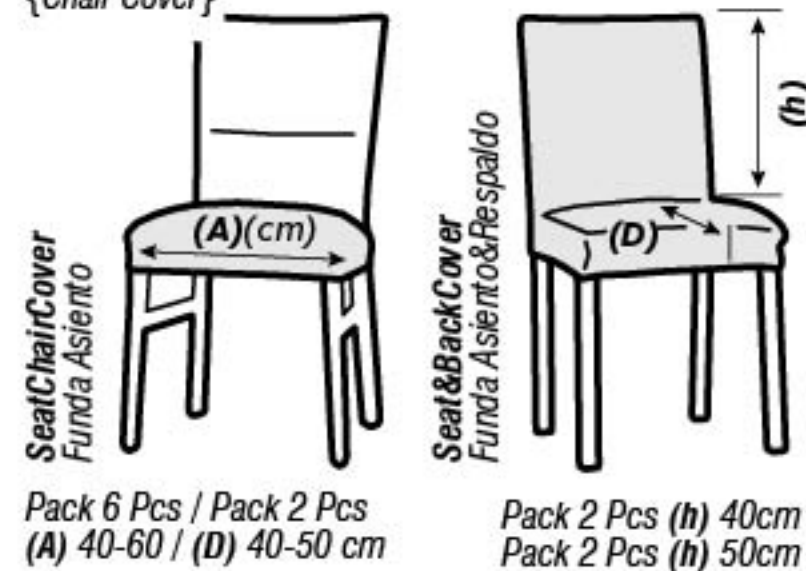

8.-SILLA
{Chair Cover}