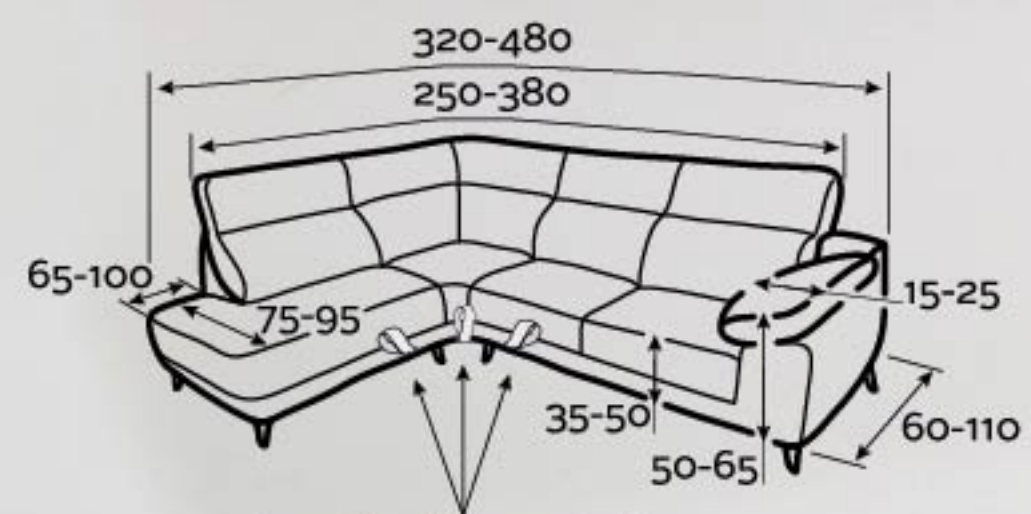

{Sofá Ele ante
L sofa ante}

6 Bandas elásticas sujeción
Subjection elastic bands