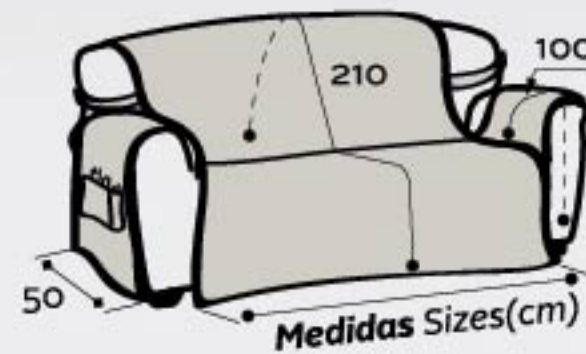

CONTIENE contents:

- 1 CUBRE SOFÁ
  Sofa protector.
- 2 CUBRE BRAZOS 50x100(cm)
  Arm rest protector.
- 2 ESPUMAS DE FIJACIÓN
  Fixing foams.

MEDIDAS Sizes: (cm)

- 1 PLAZA Seater (50-60)x210
- 2 PLAZAS Seats (135-155)x210
- 3 PLAZAS Seats (175-195)x210
- 4 PLAZAS Seats (190-210)x210